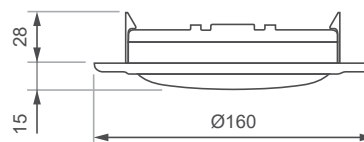

## Conector interno

posición	Φ (lm) perm	Φ (lm) emerg	A (h)
1	77,0 (70%)	110 (100%)	1,3
2	44,0 (40%)	77 (70%)	2,0
3	11,0 (10%)	55 (50%)	3,0
4	1,1 (1%)	33 (30%)	5,0

## Montaje en superficie

## Montaje empotrado

Superficie hueca

Corte: Ø130 mm

Superficie maciza

Corte: Ø150 mm