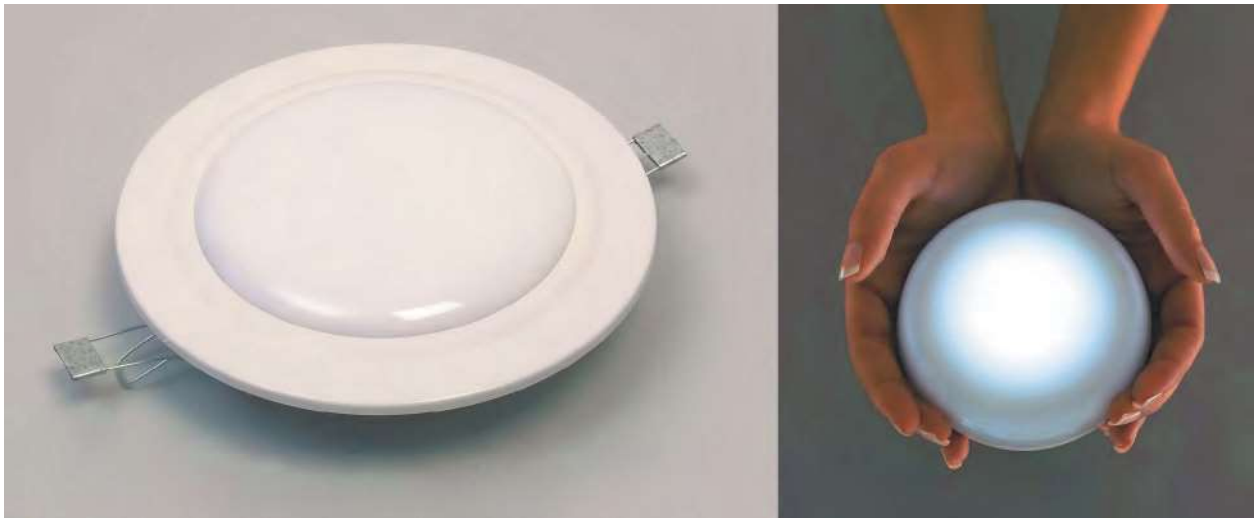

# Serie Dome

Emergencia residencial circular, diseñada para entornos residenciales, hoteleros y hospitalarios. Iluminación mediante un único led (Tª color: 5.700 K). Cuatro posibles niveles de flujo luminoso, tanto en emergencia como en permanencia, permitiendo una iluminación ambiental o nocturna tenue y agradable con consumo mínimo.