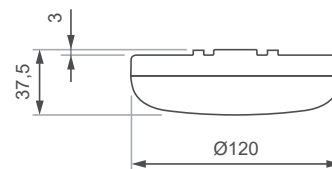

## Conector interno

posición	Φ (lm) perm	Φ (lm) emerg	A (h)
1	77,0 (70%)	110 (100%)	1,3
2	44,0 (40%)	77 (70%)	2,0
3	11,0 (10%)	55 (50%)	3,0
4	1,1 (1%)	33 (30%)	5,0

## Montaje empotrado

Superficie hueca

Corte: Ø130 mm

Superficie maciza

Corte: Ø150 mm