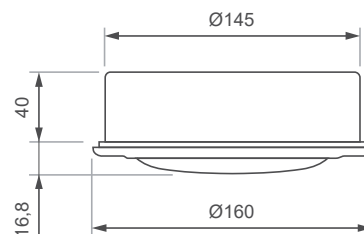

## Conector interno

posición	Φ (lm) perm	Φ (lm) emerg	A (h)
1	77,0 (70%)	110 (100%)	1,3
2	44,0 (40%)	77 (70%)	2,0
3	11,0 (10%)	55 (50%)	3,0
4	1,1 (1%)	33 (30%)	5,0

## Montaje empotrado

Superficie hueca

Corte: Ø130 mm

Superficie maciza

Corte: Ø150 mm